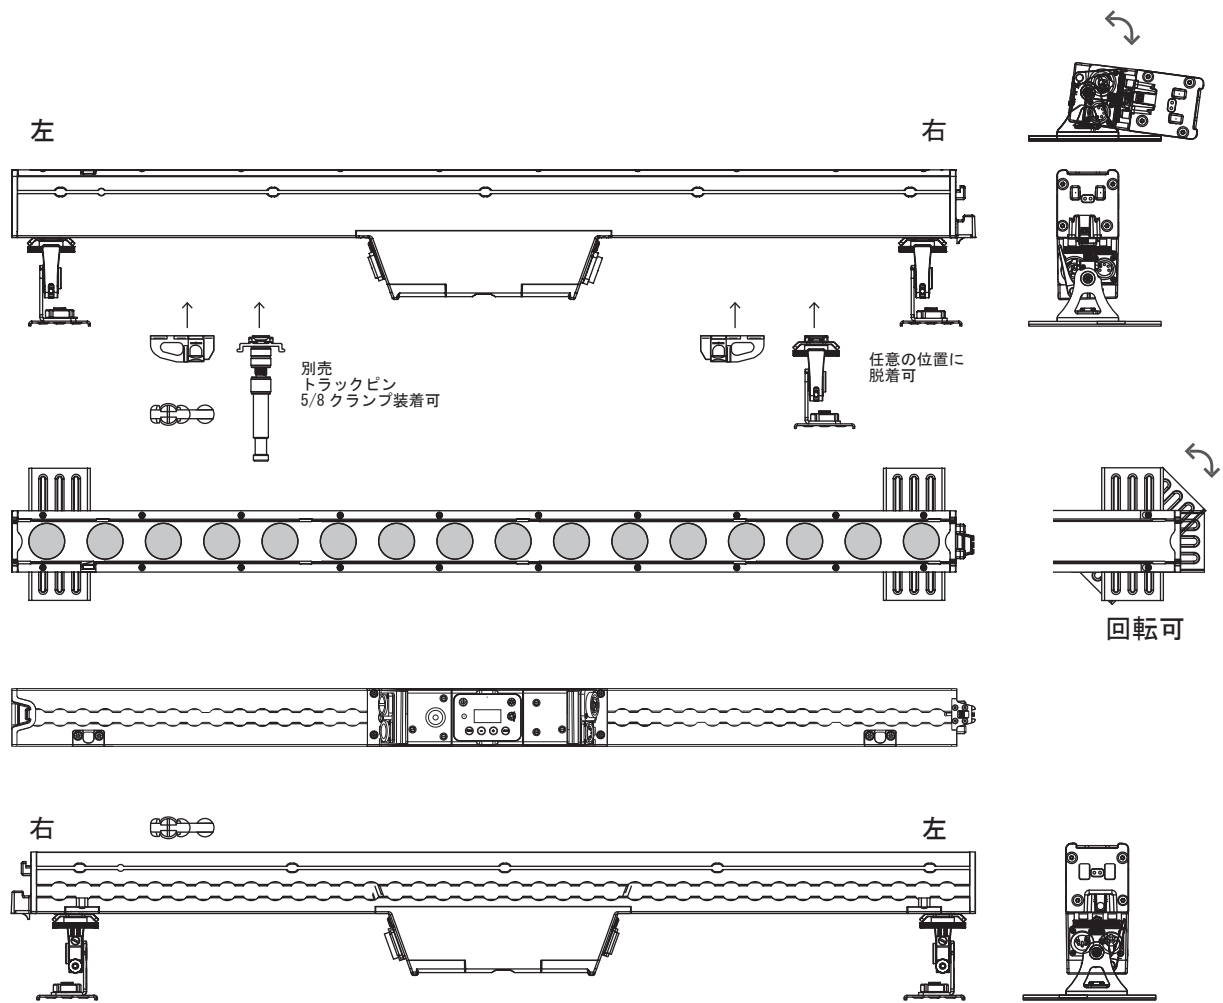

製品名	Astera AX2-100	商品コード	AX2-100
		型番	AX2-100
		縮尺	1/8

※仕様および外観は改良のため予告なく変更する場合がありますので予めご了承ください

仕様	屋外向けフルカラーLED ピクセルバーライト	電源	AC 100-240V / 50-60Hz
タイプ	R G B ミント アンバー 5色一体型 10W 素子搭載	最大消費電力	160W
素子数	16個	電源コネクタ	IP65 コネクタ IN / THRU (ノイトリック TOP)
指向角度	20°	バッテリー	内蔵、最大 20 時間点灯、充電 5 時間
レンズ	強化ガラス+ポリエチレンレンズ ※オプションにて 30° 120°	ボディ	アルミ 黒色塗装
光束	3600lm @2700K, 4460lm @3200K, 4530lm @6500K	寸法	1000×65×165mm (ベース付収納状態、突起除く)
演色性	Ra98 @3200K, Ra98 @4500K, Ra96 @5500K	質量	7.9Kg
外部制御方式	DMX、2.4GHz 帯ワイヤレス、UHF 帯ワイヤレス、赤外線	付属品	専用電源コード×1, 脱着式ベース×2, ワイヤー引き掛け用エアロクリップ×2
制御チャンネル数	最小 3 - 最大 144ch	発注時オプション	30 度拡散レンズ 120 度拡散レンズ 16 mm クランプ対応脱着ダボ フライバー (最大 4m 垂直連結まで) 脱着式バンドア 赤外線リモコン
DMX コネクタ	IP65 XLR 5Pin オス・メス		
保護等級	IP65 (指定コネクタ接続時に限る)		
周辺環境	0° -40° C		
冷却方式	自然空冷 (ファンレス)		